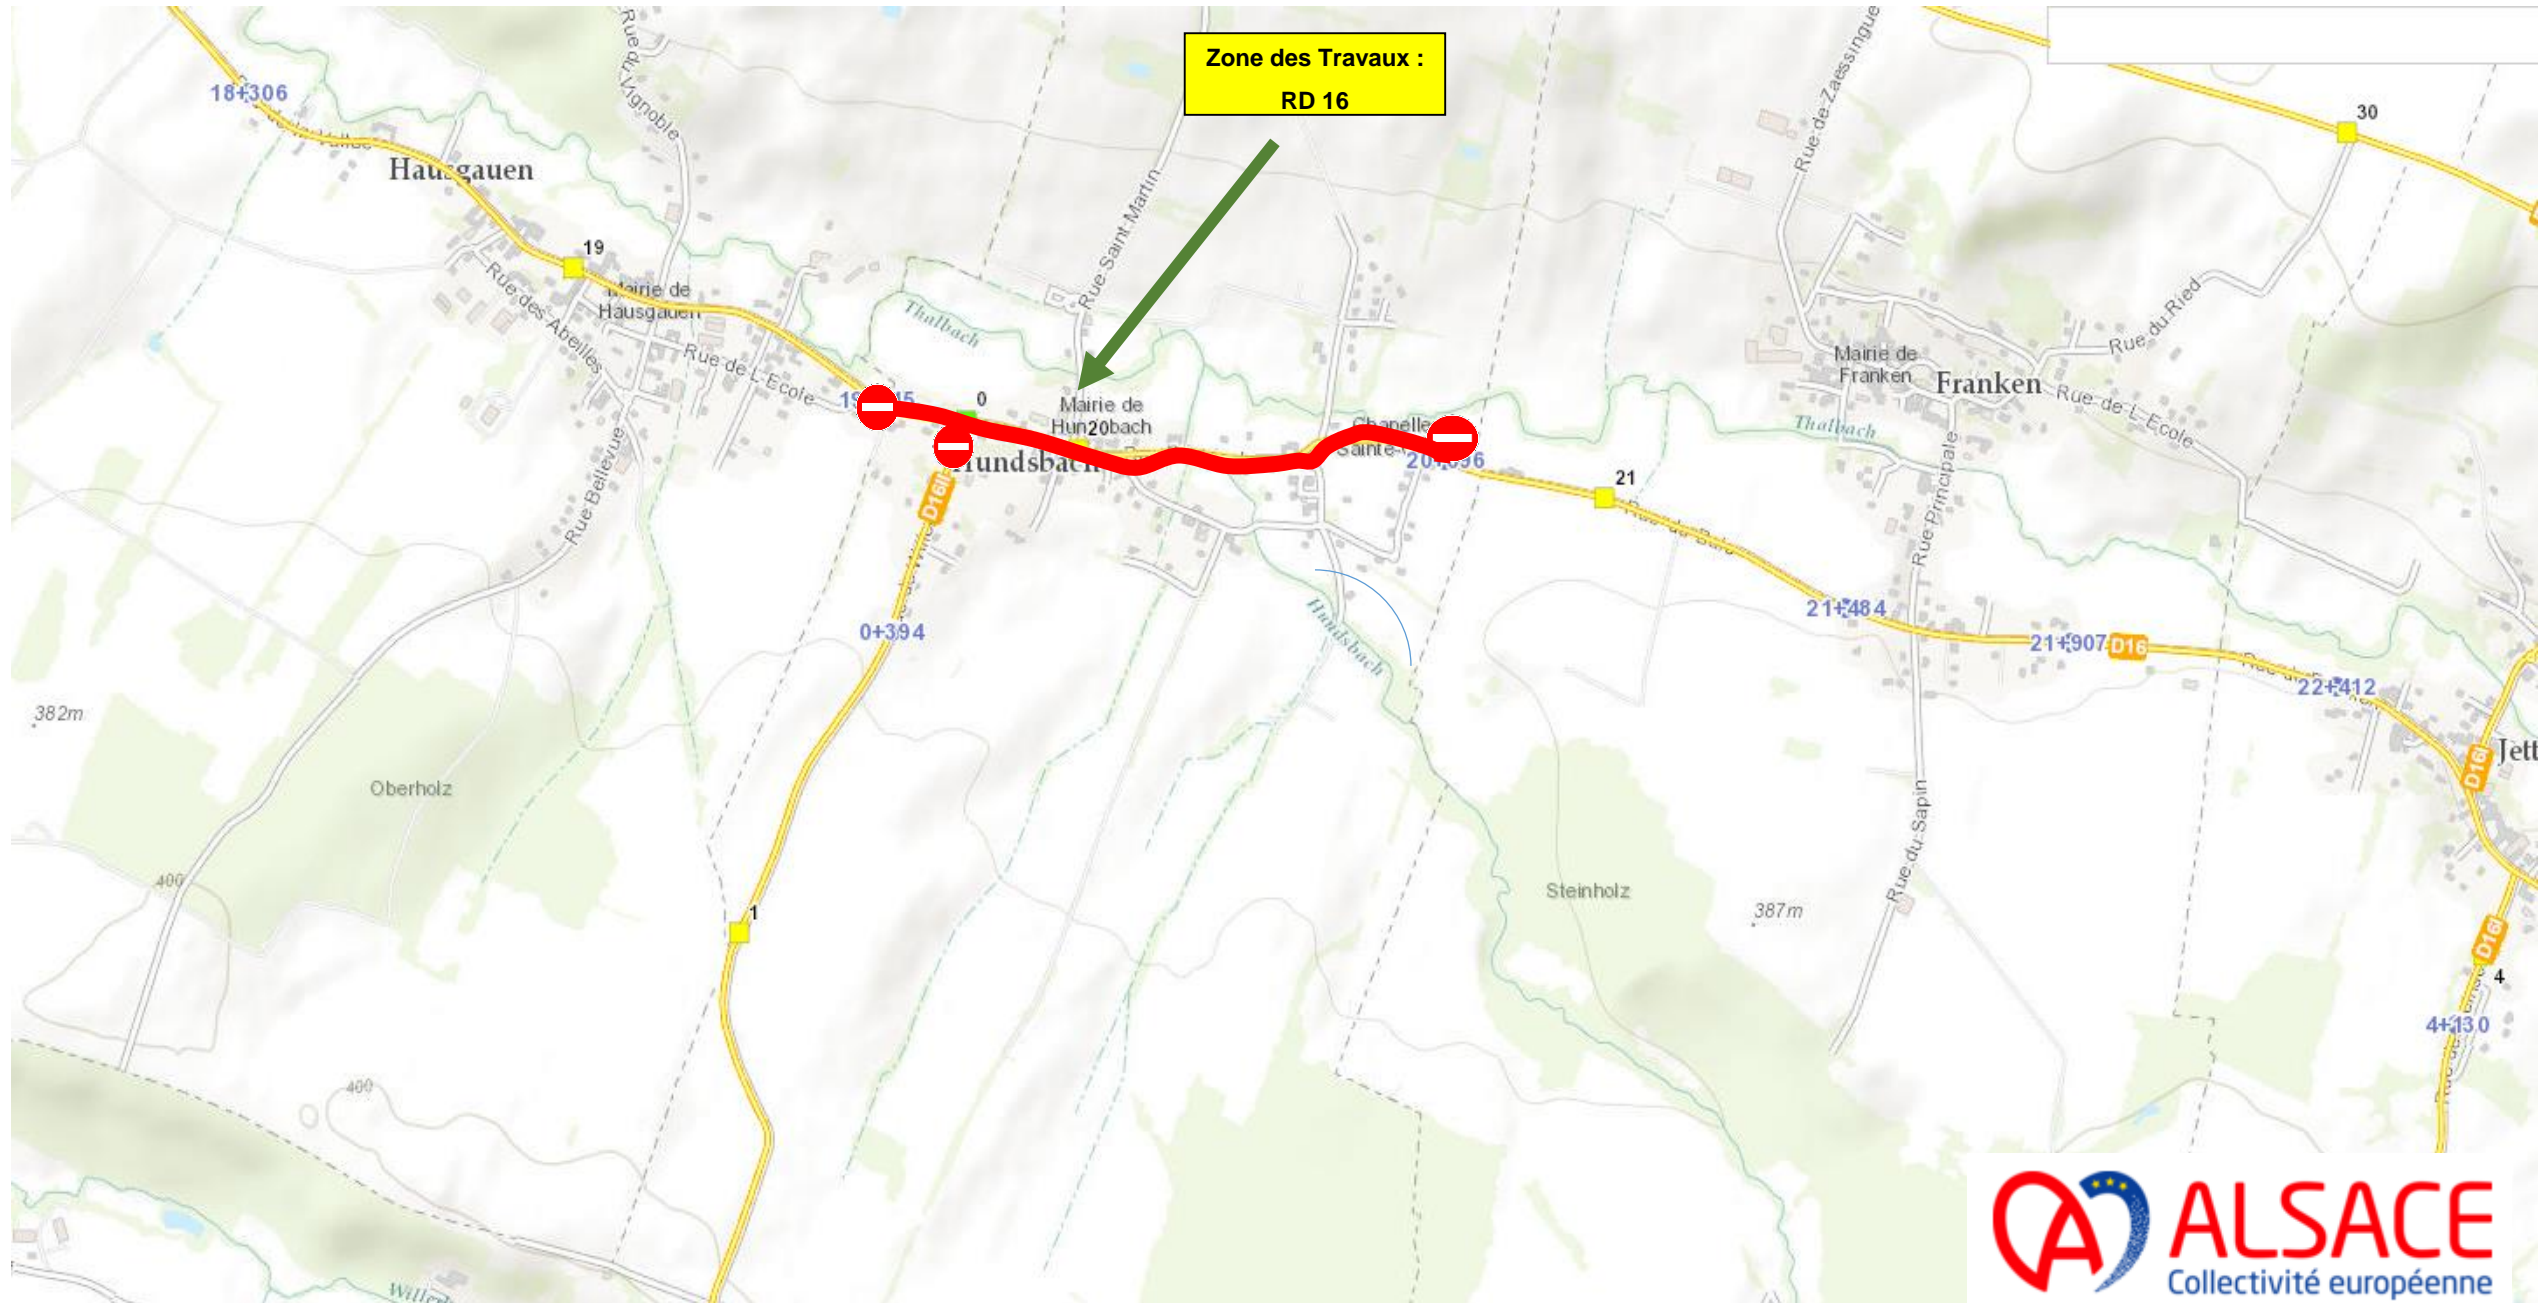

Plan de situation