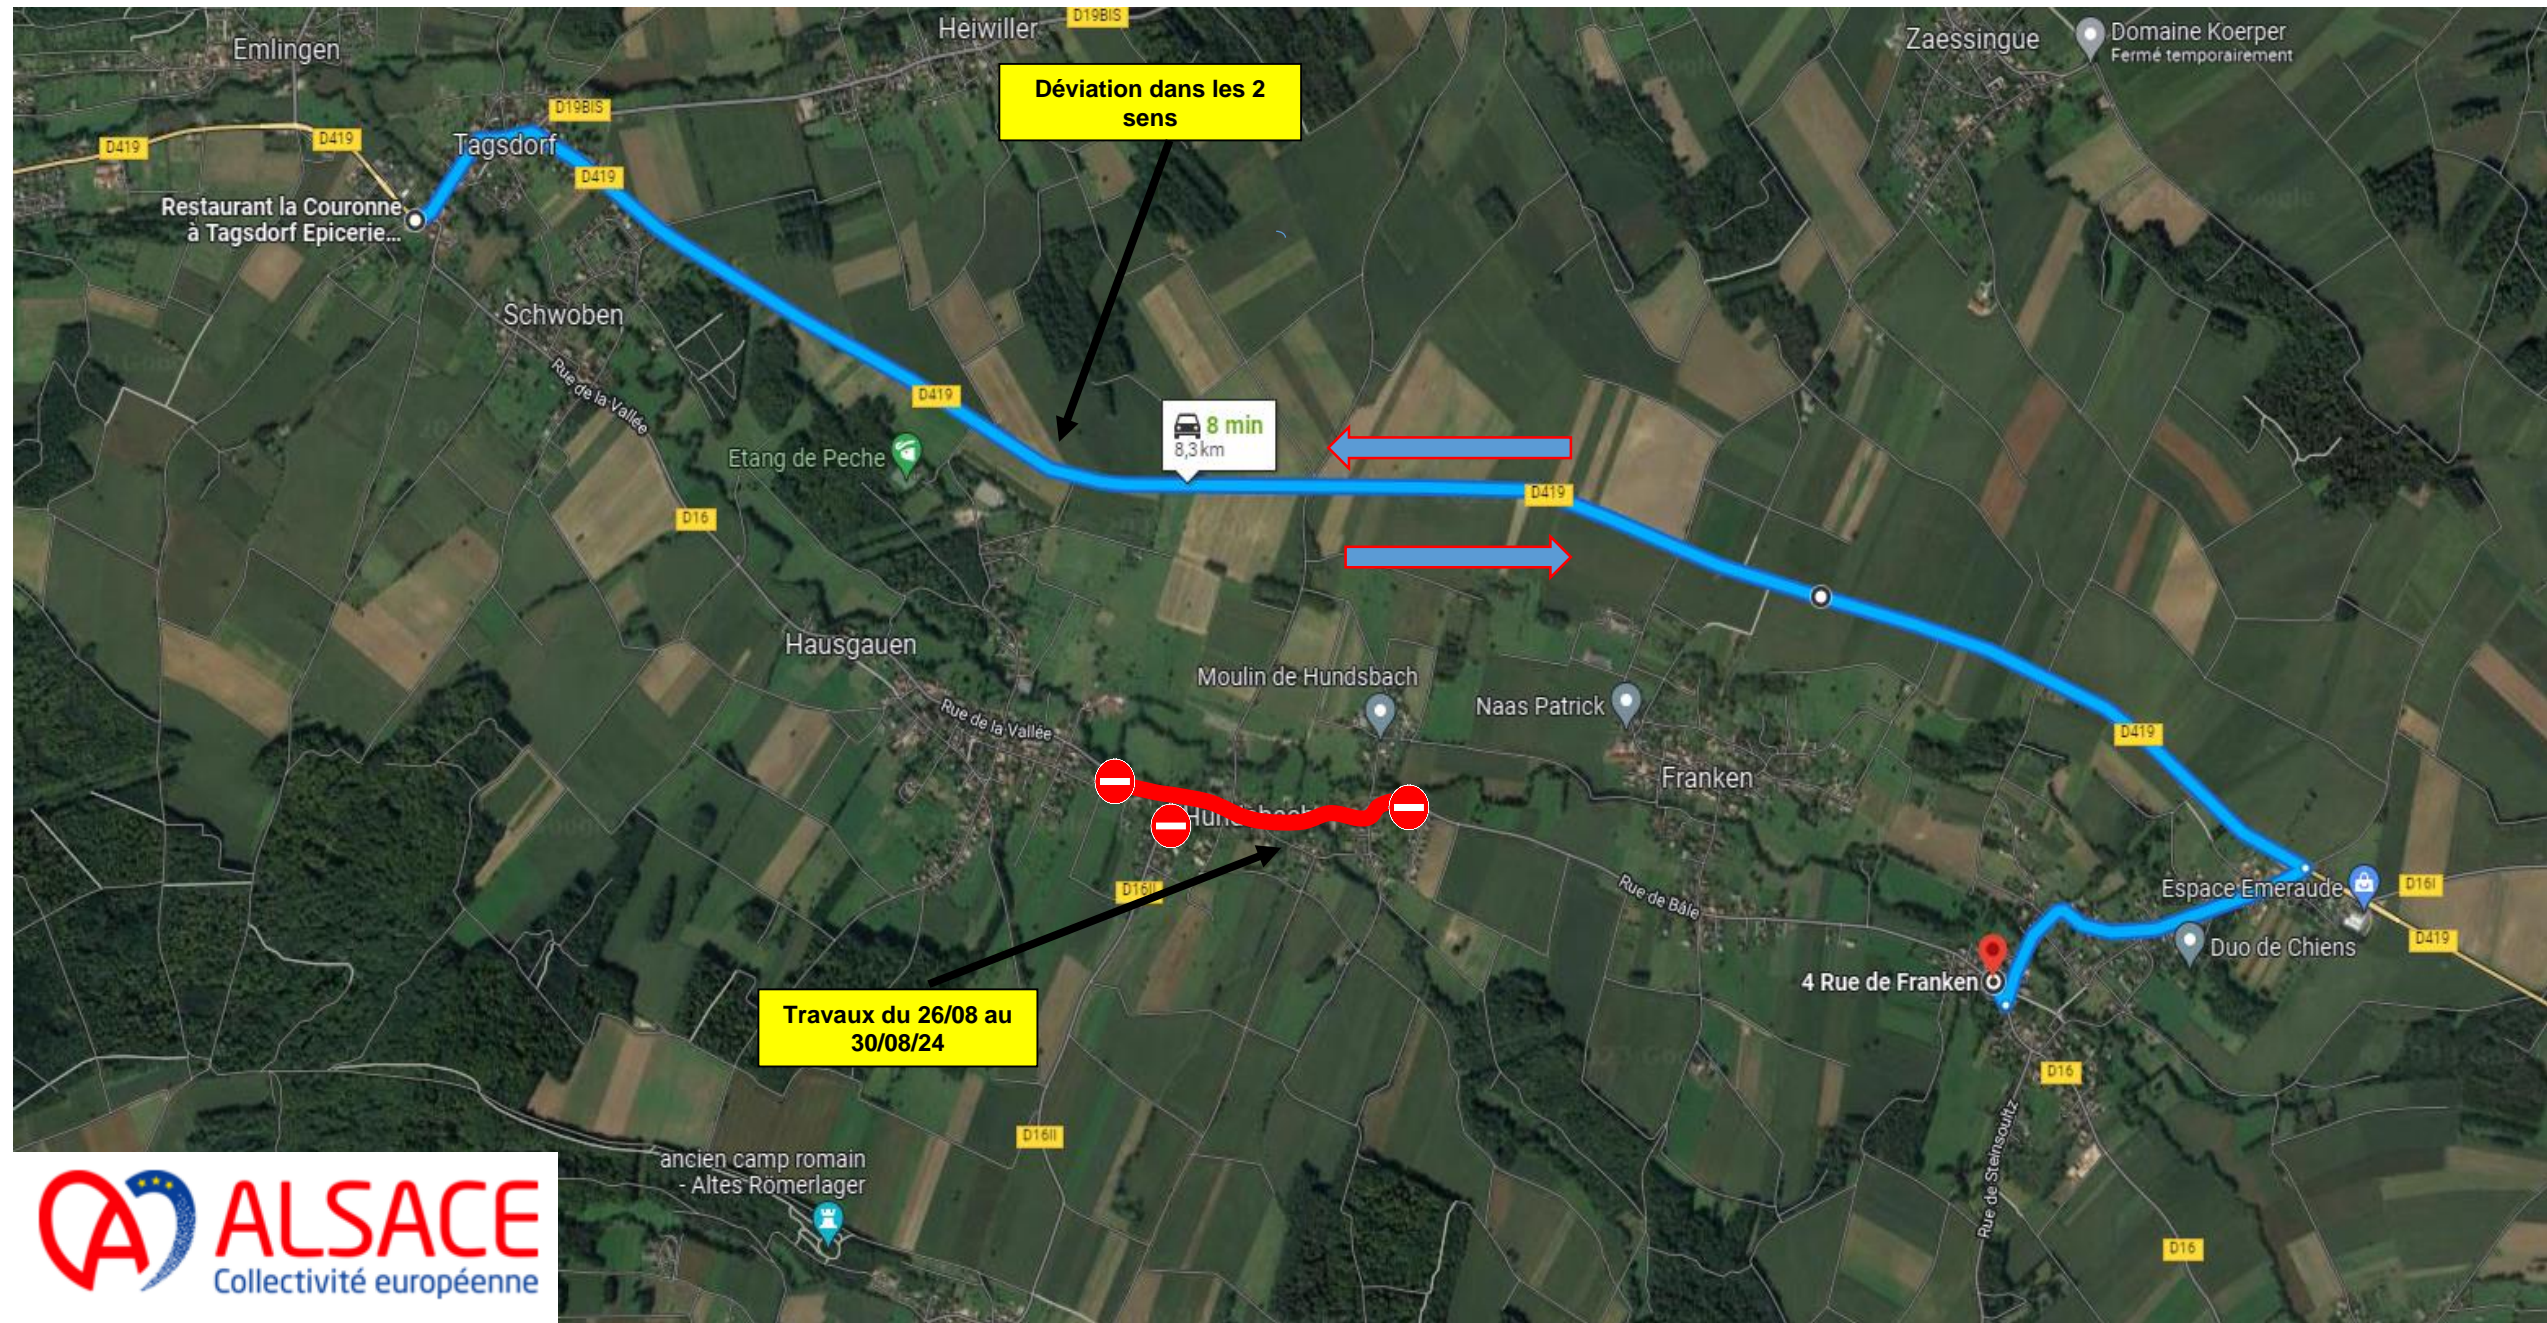

Schéma des déviations sens Tagsdorf/Jettingen