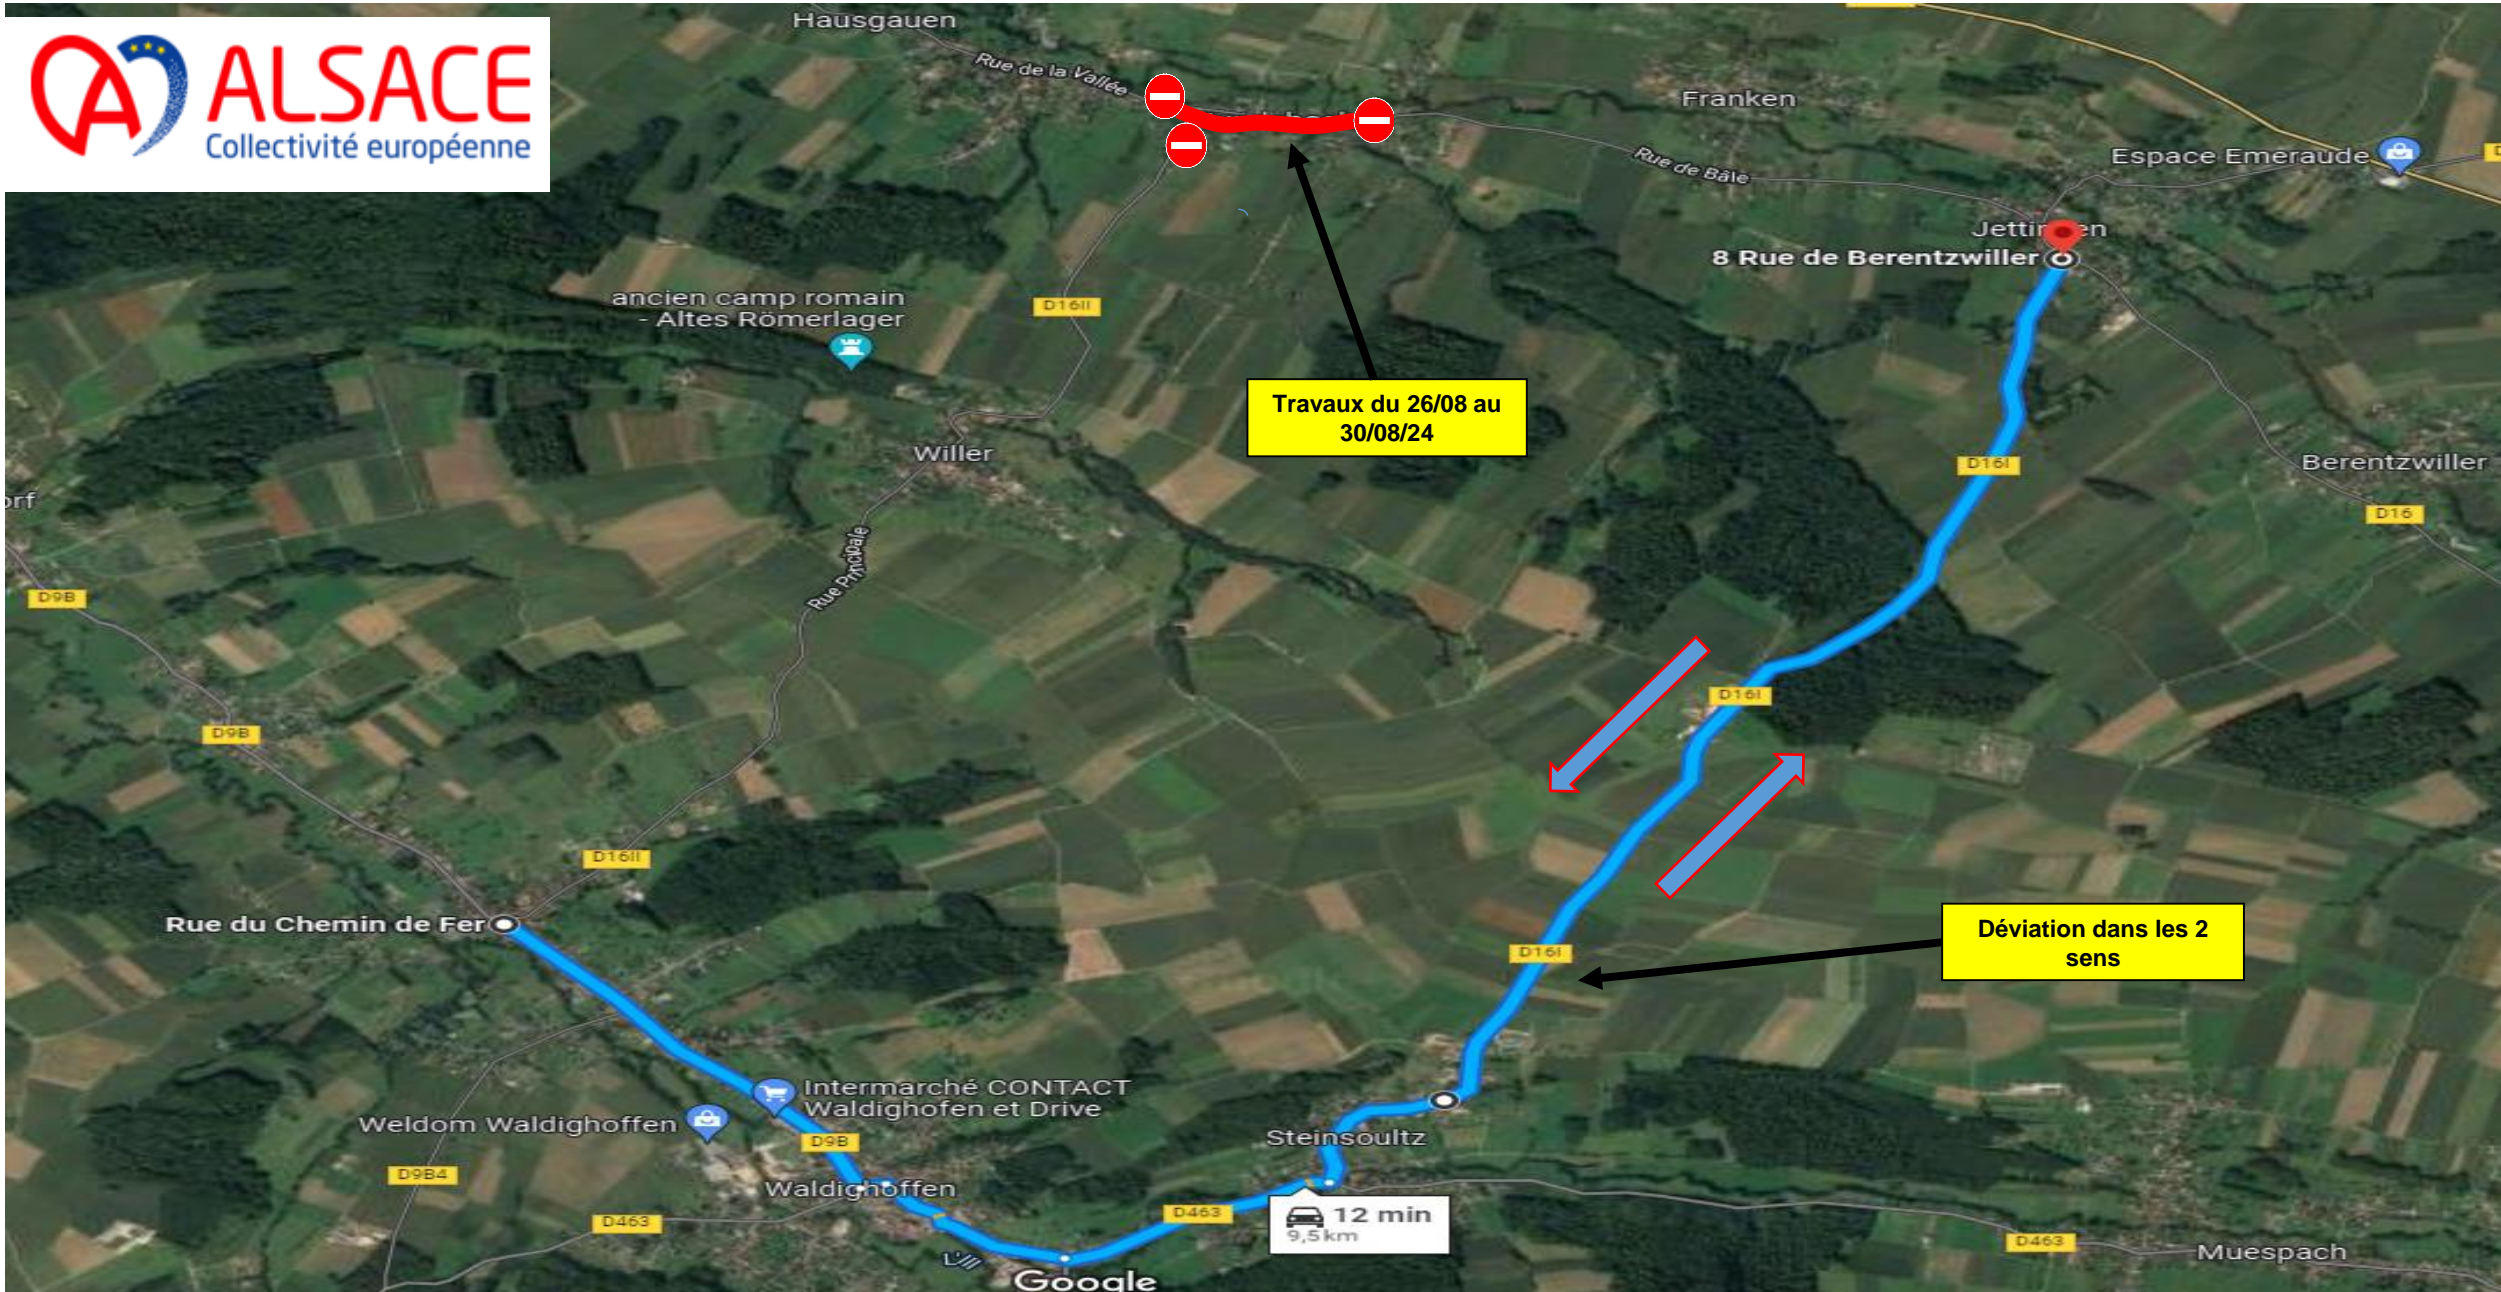

Schéma des déviations sens Willer/Jettingen