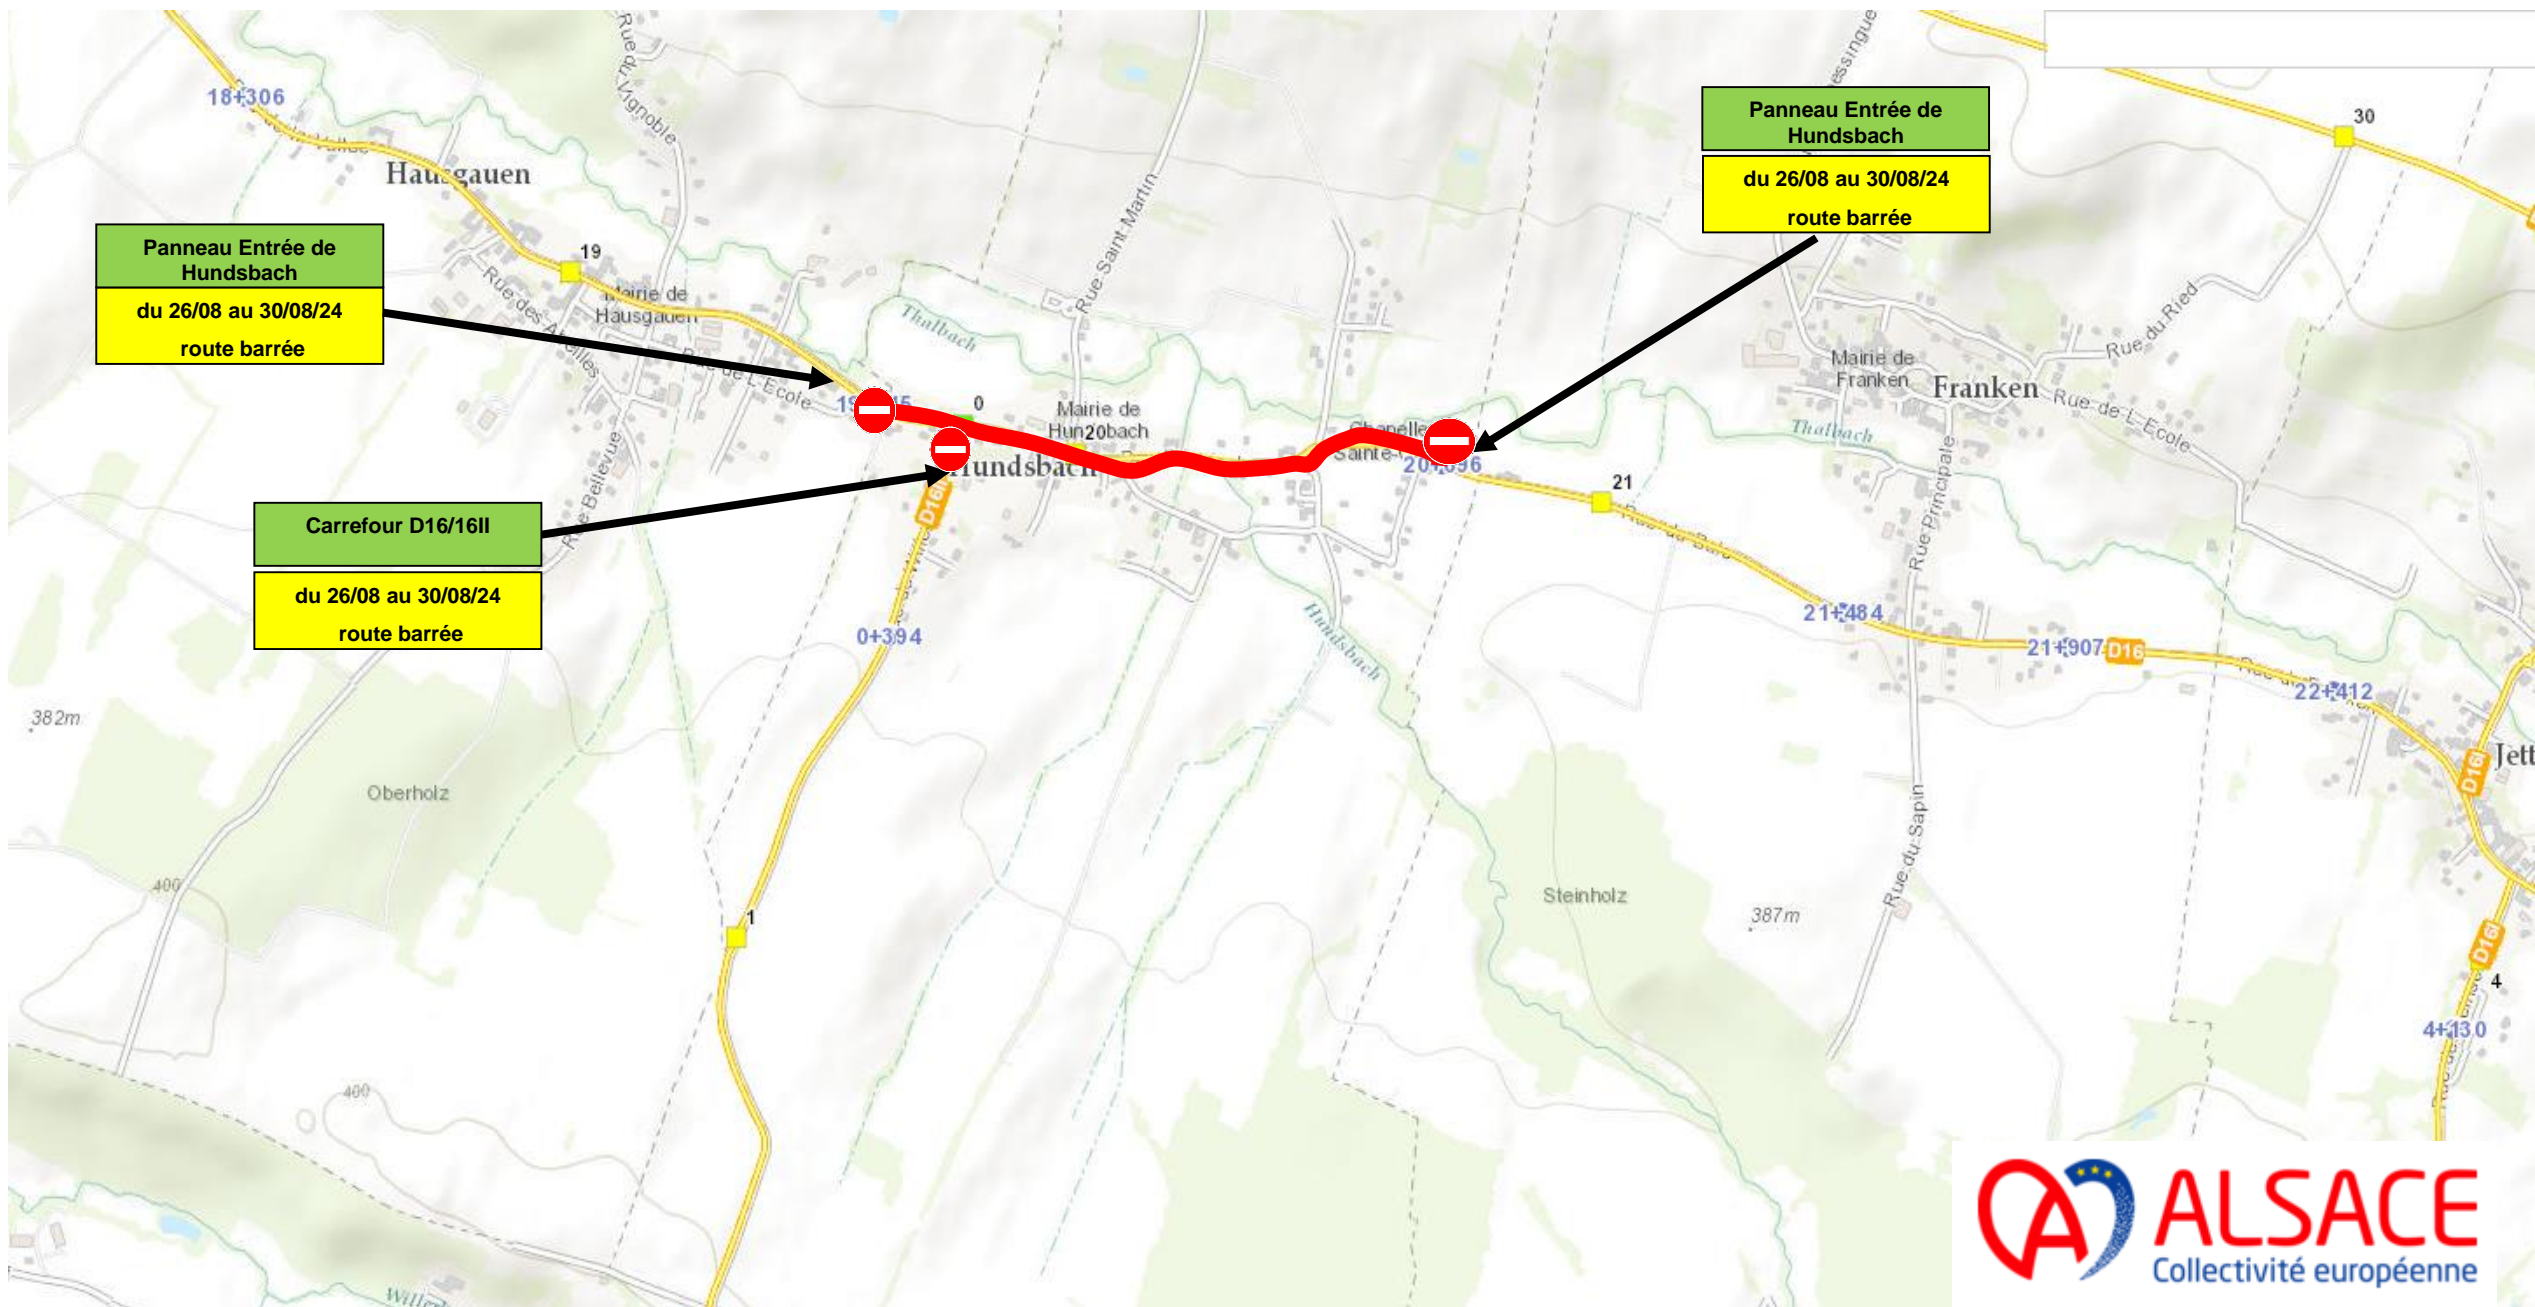

panneaux d'info. aux usagers posés 2 semaines avant les travaux